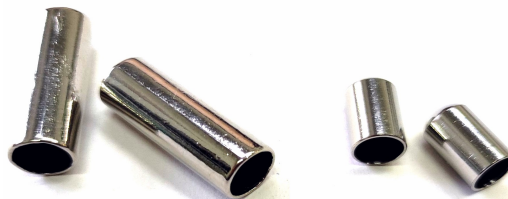

Nastro Scozzese
100% Poliestere
Art.1343/9 - 10
(10mm)

Cestini portavoro Legno
Art.1368/8 - 3

Terminali per lacci

Art.4211/3

 2 pcs

5L - 2cm

5 - 1cm